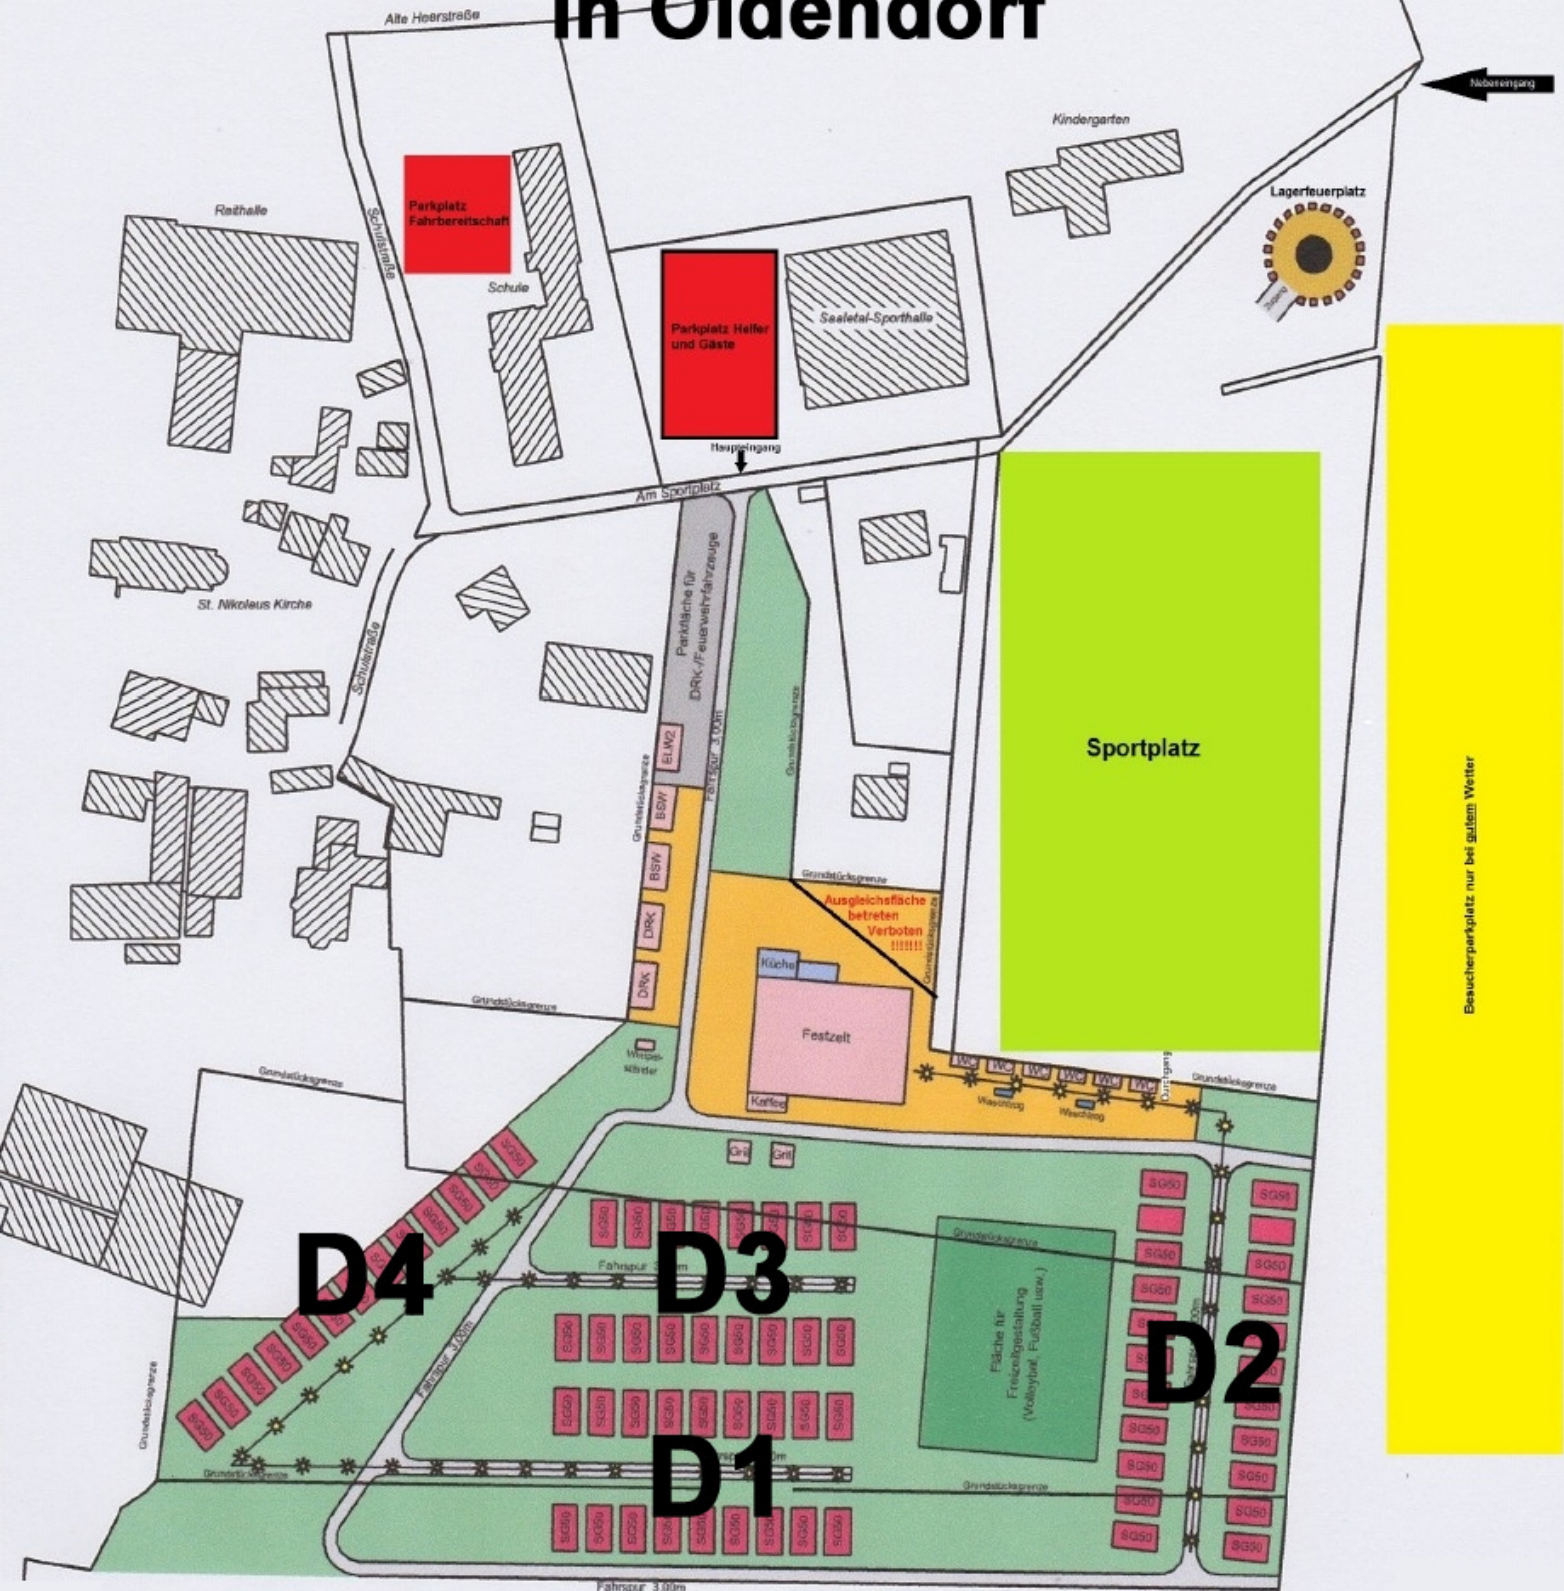

Kreiszeitlager 2014 in Oldendorf

D1 - Siebensternfeld
(Aerzen / Bad Munder / THW)

D2 - Wolfskuhle
(Emmerthal / Copenbrügge)

D3 - Breitebusch
(Hameln / Salzhemmendorf)

D4 - Försterwiese
(Hess. Oldendorf / Bad Pyrmont)