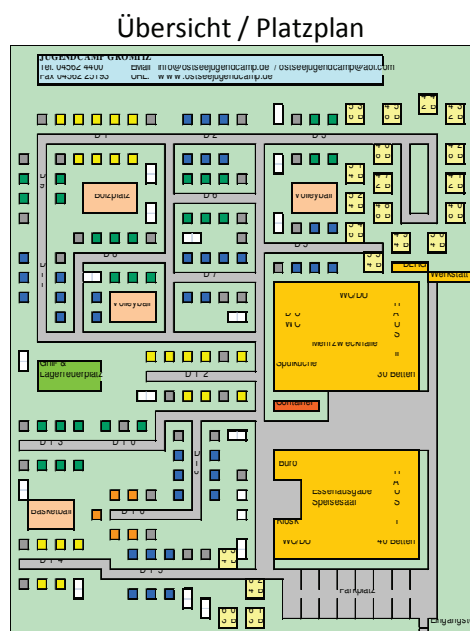

Gemeindejugendfeuerwehr Coppenbrügge

Betreuerzeit 4 Betten	Essenzelt ca. 60 Plätze	Gruppenzeit 6-8 Betten	> Campinghütte Nr. > Bettenanzahl	↓ ↓ Strand ↓ 50 m ↓
Stromanschluß				

Zelte

Das Jugendcamp Grömitz verfügt über 120 Unterkunft-Zelte, die in einzelne Zeltdörfer – unterschiedlicher Größe unterteilt sind. Die Zelte haben eine Grundfläche von 5 x 5,50 m. Das Regen-, – und Sturmsichere Über-Zelt ist 7 m lang. In den Zelten befinden sich bis zu 8 stabile Betten mit Matratzen. Für Betreuer stehen gesonderte Zelte bereit. Diese sind mit 4 Betten, einem Stromanschluss, Kühlschrank und abschließbaren Spint ausgestattet.

Zu jedem Zeltdorf gehört ein bis zu 80 Personen fassendes Essen/Aufenthaltszelt. Wertsachen können in einem Schließfach verstaut werden, dieses wird jeder Gruppe zur Verfügung gestellt. Sanitäre Einrichtungen befinden sich zentral auf dem Gelände. Unsere „Zeltis“ benötigen einen Schlafsack, ein Bettlaken und ggf. ein Kissen. Die Unterkunft in den Zelten ist i. d. R. von Mai bis September buchbar.