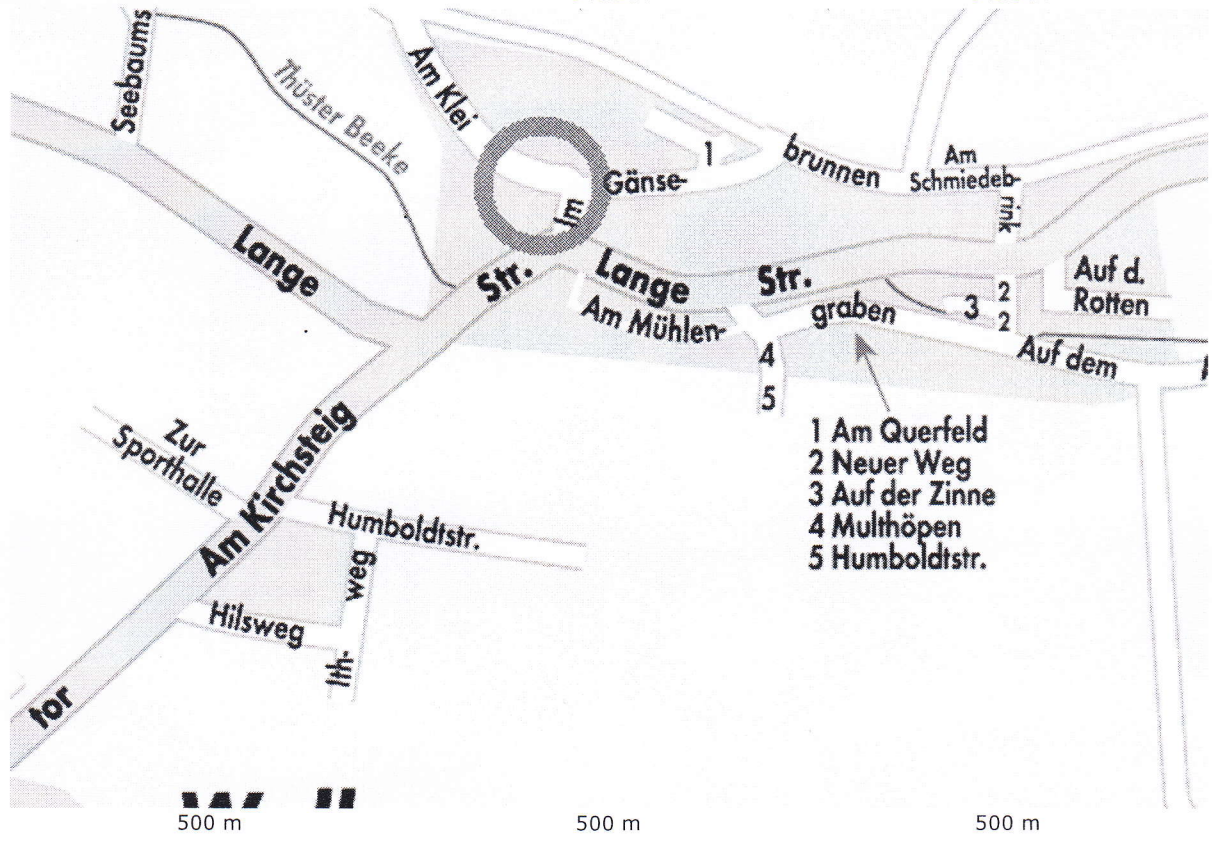

Kreissternmarsch 2017 in Salzhemmendorf

	Ahrenfeld	Lauenstein	Ockensen	Osterwald	Thüste
10:45 Uhr	JF Oldendorf	JF Salzhemmendorf	JF Lauenstein	JF Wall/Thü/Ock 1	JF Hemmendorf
11:00 Uhr	JF Brunnighausen 1	JF Bessingen	JF Behrensen	JF Wall/Thü/Ock 2	JF Hilligsfeld1
11:15 Uhr	JF Brunnighausen 2	JF Coppenbrügge	JF Diedersen	JF Dörpe/Marienau	JF Hilligsfeld 2
11:30 Uhr	JF Hameln	JF Hamelnspringe	JF Bad Münder 1	JF Afferde	JF Hilligsfeld 3
11:45 Uhr	JF Klein Berkel	JF Börry 1	JF Bad Münder 2	JF Kreiskommando	JF Aerzen
12:00 Uhr	JF Kirchohsen	JF Börry 2	JF Esperde	JF Hajen	JF Dehmke/Multhöpen
12:15 Uhr	JF Prym. Bergdörfer	JF Grupenhagen / Egge	JF Grohnde	JF Tündern 1	JF Reinerbeck
12:30 Uhr	JF Grießem	JF Reher	JF Demkerbrock/Herkendorf	JF Tündern 2	JF Welsede
12:45 Uhr	JF Rohden	JF Heßlingen	JF Friedrichsburg	JF Groß Berkel	JF Holzhausen
13:00 Uhr	JF Fischbeck	JF Segelhorst	JF Großenwieden	JF Barksen	JF Hagen
13:15 Uhr	JF Eimbeckhausen 1	JF Unsen	JF Bensen	JF Haddessen/Pötzen	JF Bisperode 1
13:30 Uhr	JF Eimbeckhausen 2		JF Halvesdorf	JF Bad Pyrmont	JF Bisperode 2

Adresse: Am Klei,
31020 Salzhemmendorf

© Copyright Euro-Cities AG

Ein Service von [stadtplandienst.de](http://www.stadtplandienst.de)

Hinweis: Ausdruck für die rein private Nutzung. Jede andere Verwendung ist kostenpflichtig.