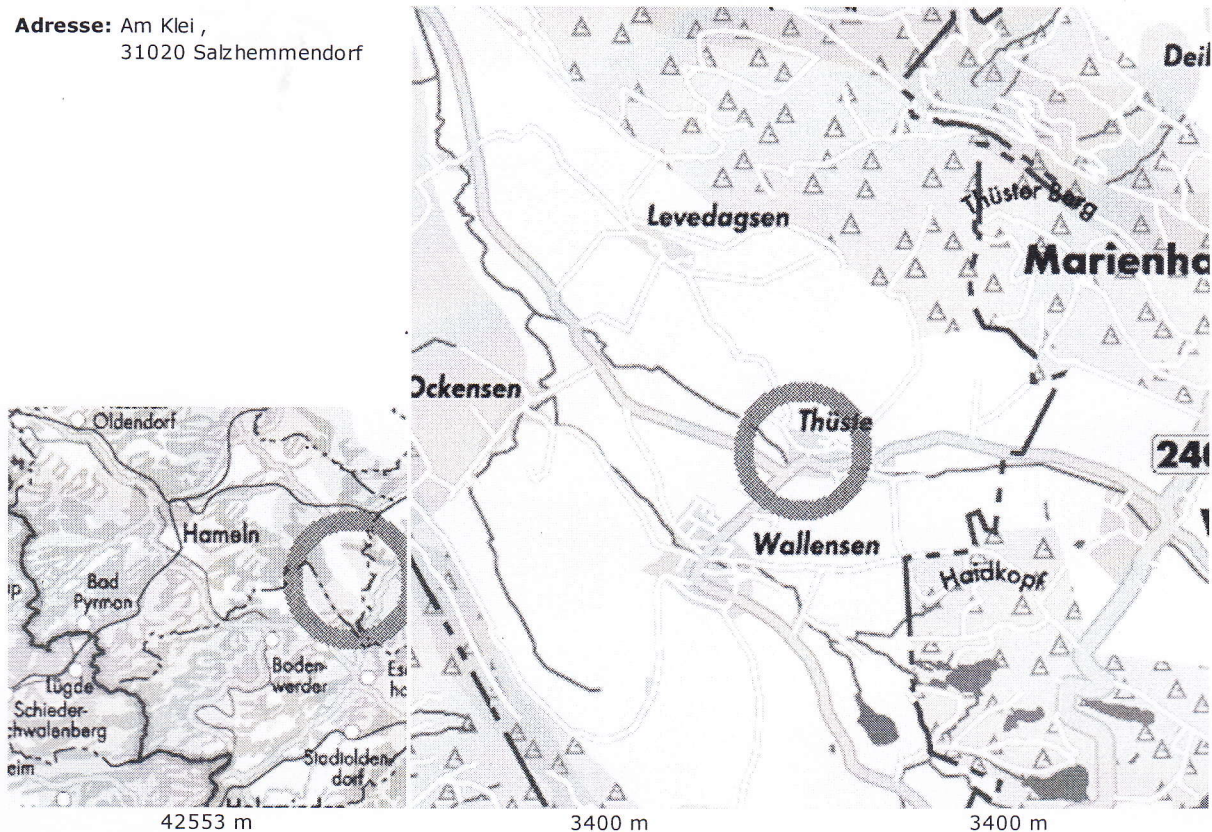

Adresse: Am Klei,
31020 Salzhemmendorf

© Copyright Euro-Cities AG

Ein Service von [stadtplandienst.de](http://www.stadtplandienst.de)

Hinweis: Ausdruck für die rein private Nutzung. Jede andere Verwendung ist kostenpflichtig.